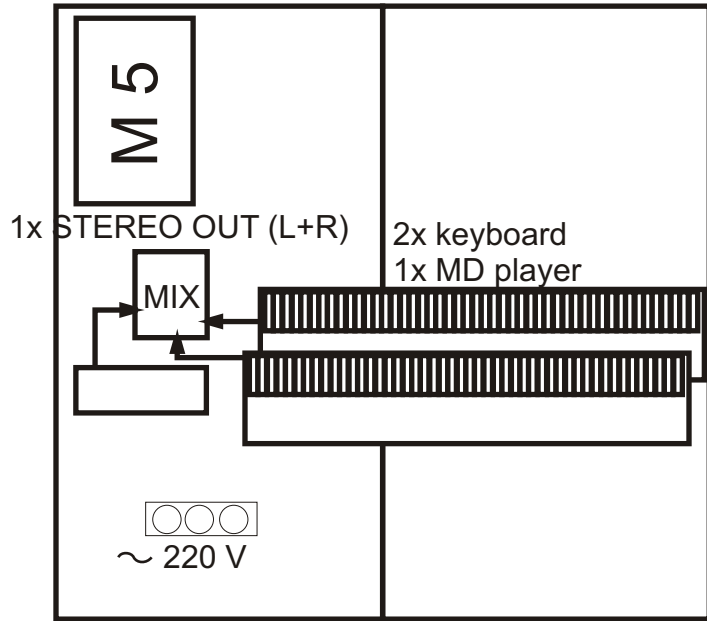

RIZER 2x2m

RIZER 3x2m

SAX
wireless - own

VOC

VOC

M 4

~ 220 V

BASS

M 1

VOC

~ 220 V

E- GIT

M 2

VOC

M 3

~ 220 V